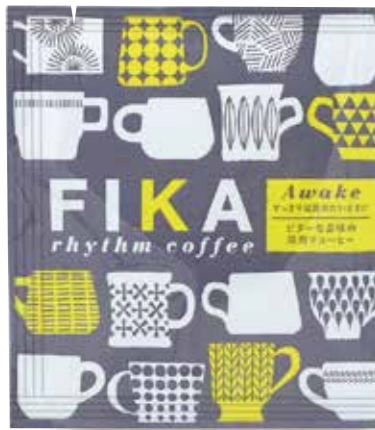

おうちでくつろぐ時間には特別なカフェタイムを

北欧ライフスタイルをテーマにしたコーヒー「フィーカ」がリニューアル。

アウェイク
＜大切な1日の始まりに＞
ピターな深煎りコーヒー。
～養分豊かな土壌で育ったブラジル～

ブレイク
＜リラックスタイムに＞
ほのかな酸味とココのある味わい。
～アフリカの最高峰キリマンジャロ（タンザニア）～

チア
＜仕事や勉強の合間に＞
フルーティーで華やかな香り。
～風味豊かで上質なグアテマラ～

9月中旬発売

フィーカ リズムコーヒー DP

アウェイク (YE) 4975541005554
ブレイク (BL) 4975541005561
チア (PK) 4975541005578
¥150(税込¥162)

入数：各20
内容量：ドリップバッグタイプ 10g
サイズ (WDH)：110×10×125(mm)

幸福度が高いといわれている
北欧のライフスタイル。オン
とオフの切り替えが上手な生
活リズムを取り入れて、素敵
なコーヒータイムを。

ドリップバッグタイプ
(一杯分)

ディスプレイ
ボックス付き

FIKA は、スウェーデン語で
“お茶をする”という意味です。

フィンランドの森の妖精トントゥに新しい仲間が増えました。

密封チャック袋入り
約10杯分

お湯を注ぐだけでふんわり泡立つココア
カプチーノで手軽におうちカフェ。

9月上旬発売

カフェトントゥ ココアカプチーノ

4975541005592
¥750(税込¥810)
入数：5 内容量：100g (約10杯分)
サイズ (WDH)：100×60×110(mm)

好評発売中

カフェトントゥティー

ミックスベリー 4975541002225
はちみつミルク 4975541003963
アップル&ローズ 4975541004700
野いちごショコラ 4975541690378
入数：各12 **¥380(税込¥410)**