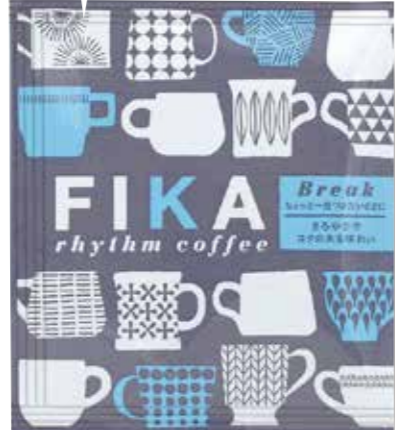

おうちでくつろぐ時間には特別なカフェタイムを

北欧ライフスタイルをテーマにしたコーヒー「フィーカ」がリニューアル。

アウェイク
＜大切な1日の始まりに＞
ピターな深煎りコーヒー。
～養分豊かな土壌で育ったブラジル～

ブレイク
＜リラックスタイムに＞
ほのかな酸味とココのある味わい。
～アフリカの最高峰キリマンジャロ（タンザニア）～

チア
＜仕事や勉強の合間に＞
フルーティーで華やかな香り。
～風味豊かで上質なグアテマラ～

9月中旬発売

フィーカ リズムコーヒー DP

アウェイク (YE) 4975541005554
ブレイク (BL) 4975541005561
チア (PK) 4975541005578
¥150(税込¥162)

入数：各20
内容量：ドリップバッグタイプ 10g
サイズ (WDH)：110×10×125(mm)

幸福度が高いといわれている
北欧のライフスタイル。オン
とオフの切り替えが上手な生
活リズムを取り入れて、素敵
なコーヒータイムを。

ドリップバッグタイプ
(一杯分)

ディスプレイ
ボックス付き

FIKA は、スウェーデン語で
“お茶をする”という意味です。

フィンランドの森の妖精トントゥに新しい仲間が増えました。

密封チャック袋入り
約10杯分

お湯を注ぐだけでふんわり泡立つココア
カプチーノで手軽におうちカフェ。

9月上旬発売

カフェトントゥ ココアカプチーノ