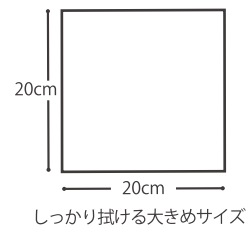

しっかり拭ける大きめサイズ

汗ばむ季節の必需品。清涼成分メントール配合のひんやりボディシート。汗やニオイをふきとり、さっぱり爽快。

かき氷クールボディシート

- ①クールシャボンの香り 4975541619331
- ②レモンシャボンの香り 4975541619348
- ③アイスマントの香り **NEW** 4975541621624

¥500(税込¥550)

入数：各5 内容量：15枚入り
サイズ (WDH)：105×15×195(mm) 日本製