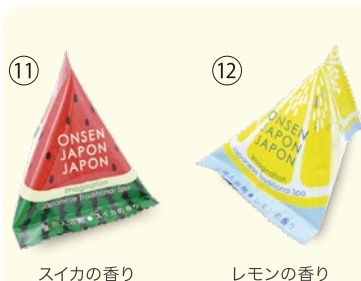

オンセンジャポンジャポン 【医薬部外品】

⑪スイカの香り 4975541094992
⑫レモンの香り 4975541612868
入数: 各20 ¥100(税込¥110)